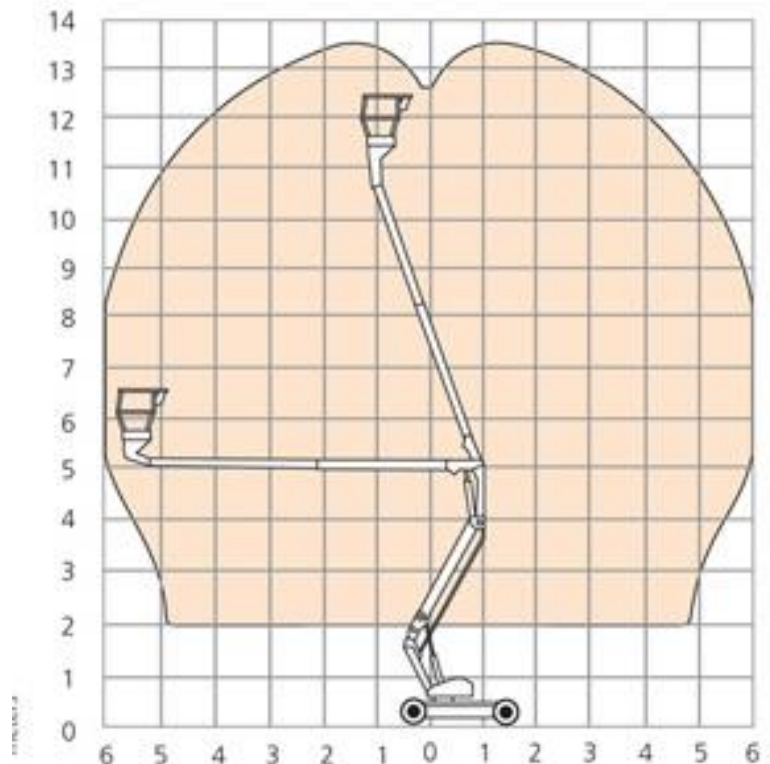

# selbstf. Gelenkteleskop A38E

## Technische Daten selbstfahrende GTB Snorkel A38E

Arbeitshöhe 13,50m  
 Standhöhe 11,50m  
 Seitliche Reichweite 6,10m  
 Korbgröße 1,11m x 0,69m  
 Korblast 215kg

Transportbreite 1,50m  
 Transporthöhe 2,00m  
 Maschinenlänge 4,10m  
 Gesamtgewicht 3880kg  
 Antrieb Elektro